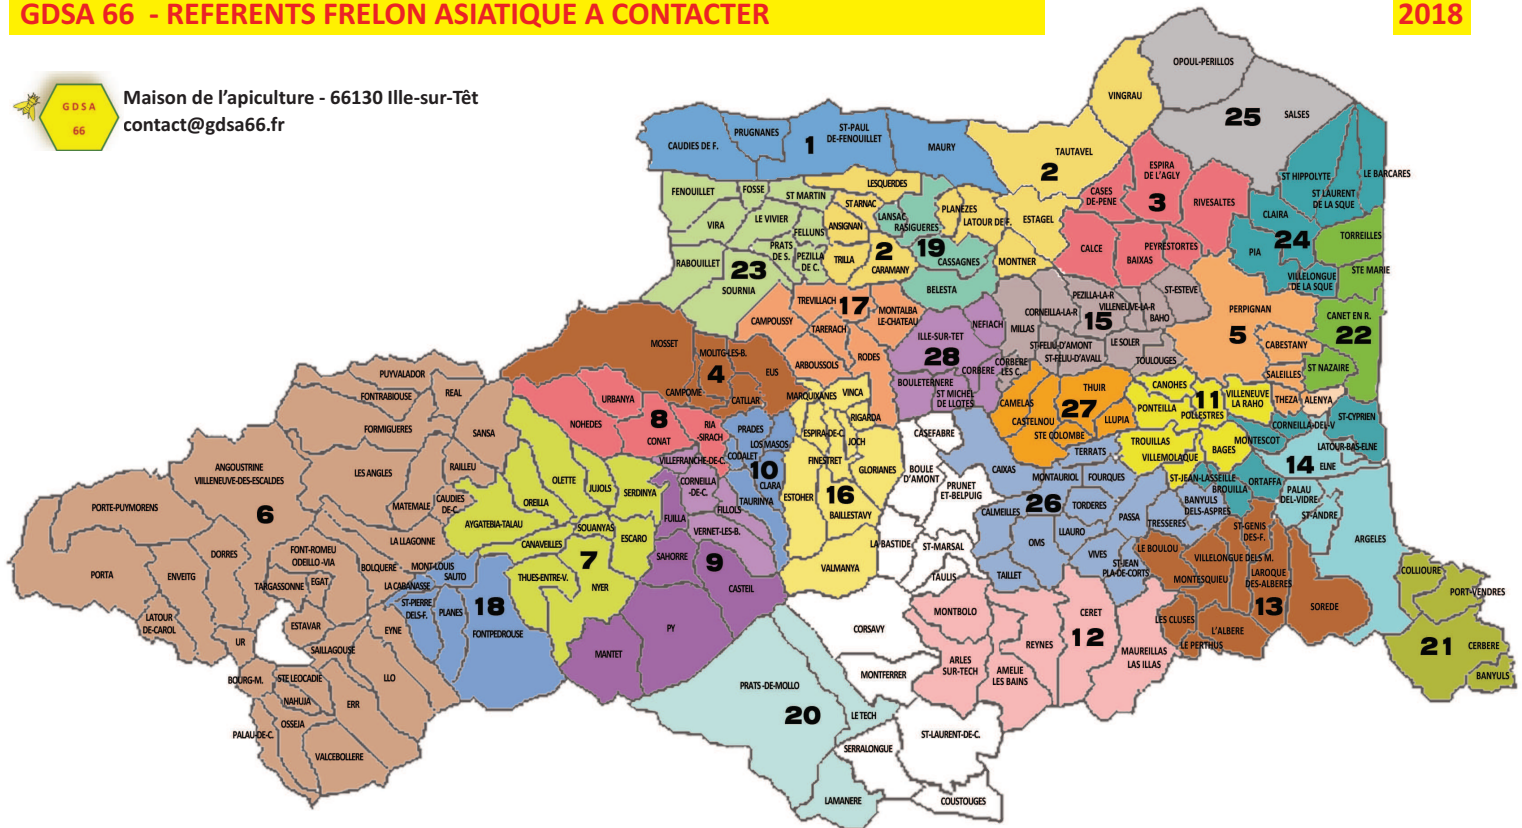

Maison de l'apiculture - 66130 Ille-sur-Têt
 contact@gdsa66.fr

1	Caudiès-de-Fenouillèdes - Prugnanes - St Paul-de-Fenouillet - Maury	Corinne JACOB	06 11 55 58 17	cojacou@gmail.com
2	Planèzes - Latour-de-France - Montner - Estagel - Caramany - St-Arnac - Lesquerdes - Trilla - Tautavel - Vingrau	Georges SOLER	06 21 31 65 08	georges.soler0654@orange.fr
3	Cases-de-Pène - Calces - Baixas - Peyrestortes - Espira-de-l'Agly - Rivesaltes	Gabriel COSQUER	06 88 96 82 82	gabriel.cosquer@wanadoo.fr
4	Mosset - Campôme - Catllar - Eus - Molitg-les-Bains	Louis TARRENE	04 68 05 01 00	cathietarrene@orange.fr
5	Perpignan - Cabestany - Saleilles - Thèza - Alenya	J-François DEPIGNY	06 33 18 63 28	jf.depigny@orange.fr
6	Capcir / Cerdagne	Rémy NAVASQUEZ	06 30 91 25 06	remynavasquez@orange.fr
7	Olette - Jujols - Oreilla - Aygatébia - Canaveilles - Thuès - Nyer - Souanyas - Escaro - Serdynya	José ISIDRO	06 09 95 91 02	jose.isidro@orange.fr
8	Nohèdes - Urbanya - Conat - Ria-Sirach	Clive WHITE	06 87 00 72 29	clive.white@orange.fr
9	Villefranche-de-Conflent - Fillols - Corneilla-de-Conflent - Vernet-les-Bains	Ignatius STEINMANN	06 32 58 35 95	ignatius.steinmann@gmail.com
9	Casteil - Fuilla - Sahorre - Py - Mantet	Joël RIUS	06 12 51 44 23	joel.rius@live.fr
10	Taurinya - Clara - Prades - Codalet - Los Masos	Olivier CHAUVEAU	06 03 39 08 53	ochauveau@orange.fr
11	Pollestres - Canohès - Ponteilla - Trouillas - Villemolaque - Bages - Villeneuve la R.	Michel BLIGUET	04 68 96 05 91	michelbliguet@orange.fr
12	Amélie-les-Bains - Arles-sur-Tech - Montbolo - Reynès - Céret - Maureillas-Las-Illas	Raphèl NELAIN	06 66 22 70 24	raphael.nelain@orange.fr
13	Le Perthus - Les Cluses - L'Albère - Sorède - Montesquieu-des-Albères - Laroque-des-Albères - St Génis-des F. - Le Boulou - Villelongue-dels-Monts	Gaëtan LE BER	06 77 76 44 26	mieleber@wanadoo.fr
14	Argelès-sur-Mer - Saint-André - Elne - Latour-Bas-Elne - Palau-del Vidre	Michel BARCELO	06 21 87 11 54	barcelomichel@sfr.fr
14	Montescot - Corneilla-del-Vercol - St-Cyprien - Brouilla - Ortaffa - St-Jean-Lasseille	Marie-Amélie SAILER	06 49 62 65 92	pimentpapaye@gmail.com
15	Toulouges - Le Soler - Baho - St-Estève - Millas - Villeneuve-la-R. - Pézilla-la-R. - Corneilla-la-R. - St-Feliu-d'Amt - St-Feliu-d'Avall - Corbère-les-Cabanes	Luc MOOGIN	06 81 30 82 57	mooginluc@hotmail.fr
16	Estoher - Rigarda - Vinça - Marquixanes - Joch - Baillestavy - Glorians - Finestret - Espira-de-Conflent - Valmanya	David CASTEL	06 65 02 60 90	castel.david78@gmail.com
17	Arboussols - Tarérah - Campoussy - Rodès - Trévillach - Montalba-le-Ch.	Pierre BAILLET	06 09 54 36 50	pierre.bailliet@orange.fr
18	Fontpédrouse - Sauto - Mont-Louis - Planès - La Cabanasse - St-Pierre-dels-Forcats	Clément DURON	06 71 07 28 67	duron_clement@hotmail.com
19	Rasiguères - Lansac - Cassagnes - Belesta	Marc GLORIES	06 74 49 67 11	marc.glories@wanadoo.fr
20	Prats-de-Mollo - Le Tech - Lamanère	Sylvain RESPAUT	06 26 55 63 15	quedubonmiel@caramail.fr
21	Port-Vendres - Collioure - Banyuls-sur-Mer - Cerbère	Francis CASADESSUS	06 09 99 56 39	
22	Torreilles - Canet - Sainte-Marie - Saint-Nazaire	André CENTENE	06 14 89 19 25	centene.andre@orange.fr
23	Rabouillet - Vira - Pézilla-de-C. - Sournia - Fosse - St-Martin - Fenouillet - Le Vivier - Felluns - Prat-de-Sournia	Gérard LOUIS	07 81 15 39 53	elfyra@live.com
24	Villelongue-de-la-Sque - Pia - Clara - St-Laurent-de-la-Sque - St-Hyppolite - Le Barcarès	José PELEGRY	06 01 99 42 24	jose.pelegruy@orange.fr
25	Opoul - Salses-le-Château	Georges CALDERE	06 23 53 18 89	gabrielle.caldere@sfr.fr
26	Montauriol - Vives - Oms - Fourques - Taillet - Llauro - Tressère - Passa - Tordères - Terrats - Calmeilles - St-Jean-Pla-de-Corts - Caixas - Banyuls-dels-Aspres	François PEYRELADE	06 14 09 43 32	siscou@aliceadsl.fr
27	Thuir - Llupia - Ste Colombe - Castelnou - Camélas	Henri BARCELO	06 60 56 04 71	
28	Ille-sur-Têt - Bouleternère - St Michel - de- Llotes - Corbère - Néfach	Philippe JAOUEN	07 68 34 83 72	jaouenphilippe@hotmail.com
		Jérôme GROULT	06 71 32 00 46	jerome.groult50@orange.fr